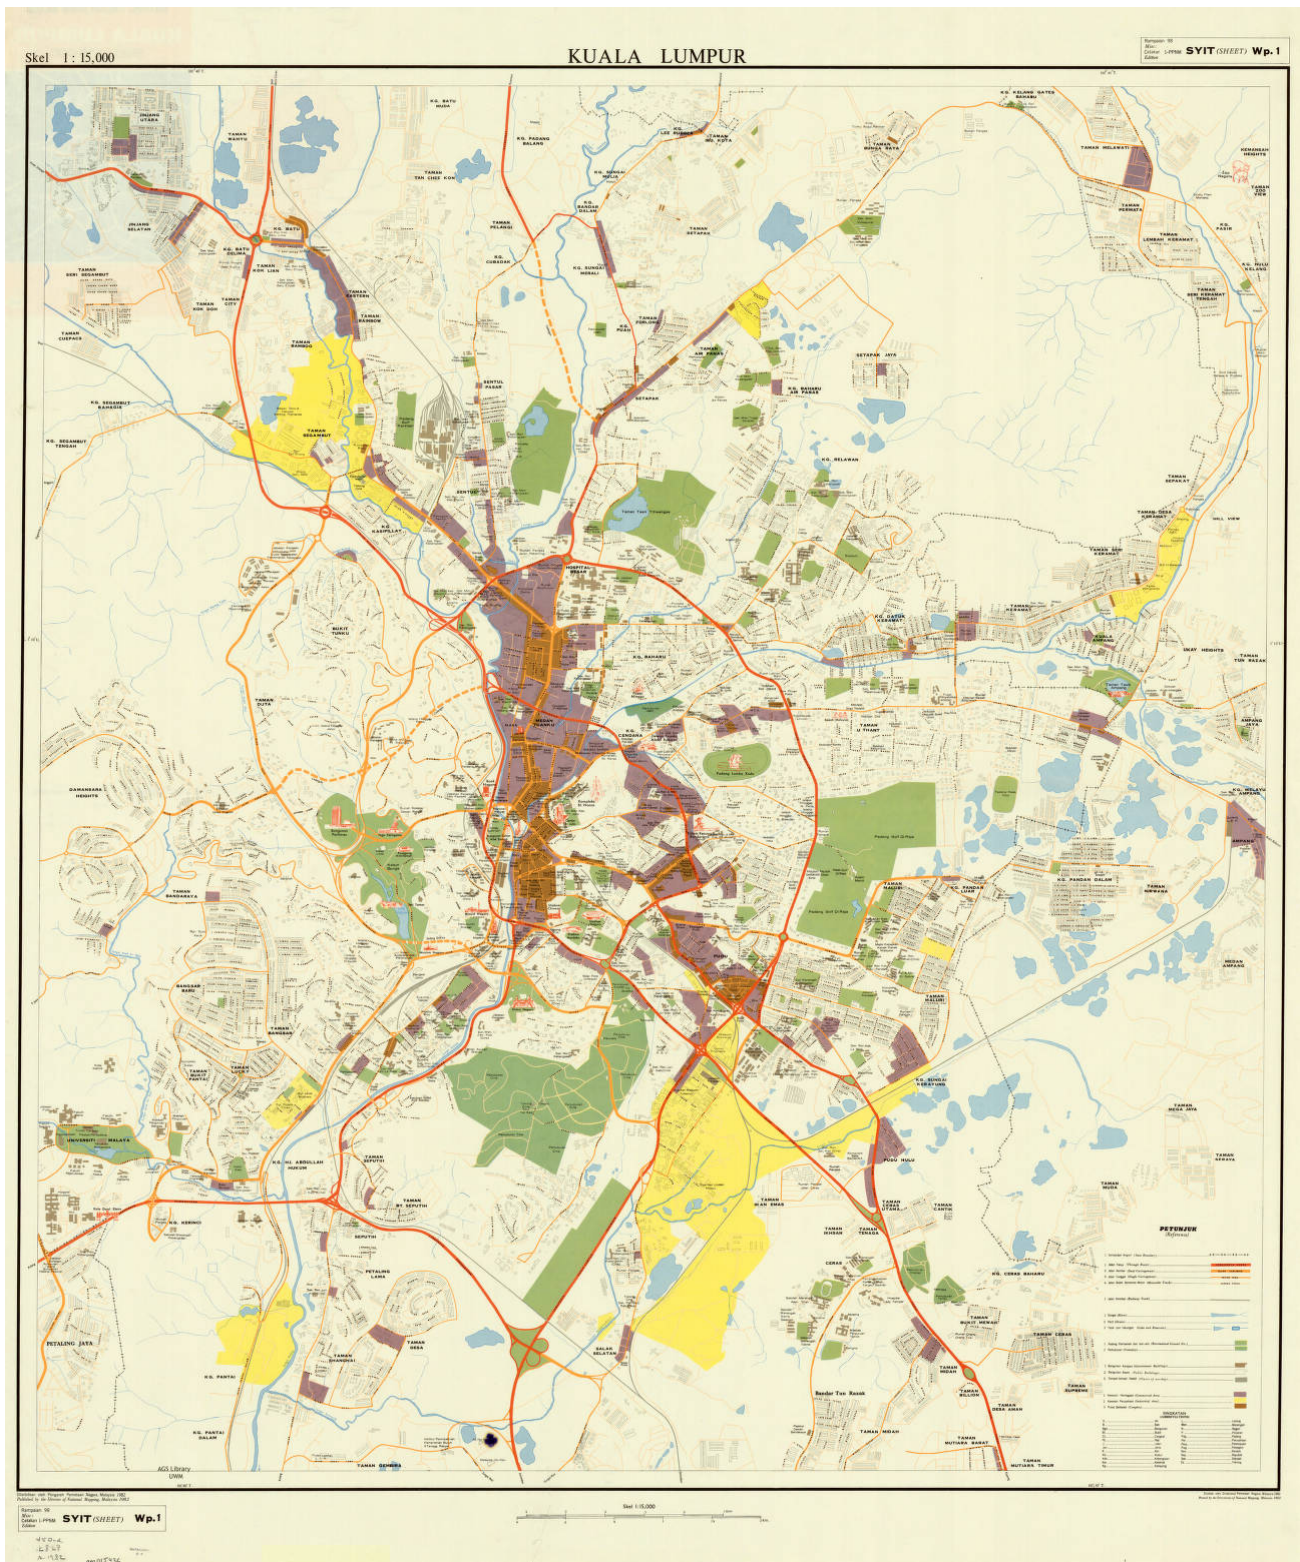

# Kuala Lumpur / diterbitkan oleh Pengarah Pemetaan Negara

## Item Description

### Full Title

Kuala Lumpur / diterbitkan oleh Pengarah Pemetaan Negara

**Color/B&W**

[Color](#)

**Scale**

1:15,000

**Original Collection**

American Geographical Society Library - Maps

**Original Item Description**

1 map : color ; 94 x 83 cm.